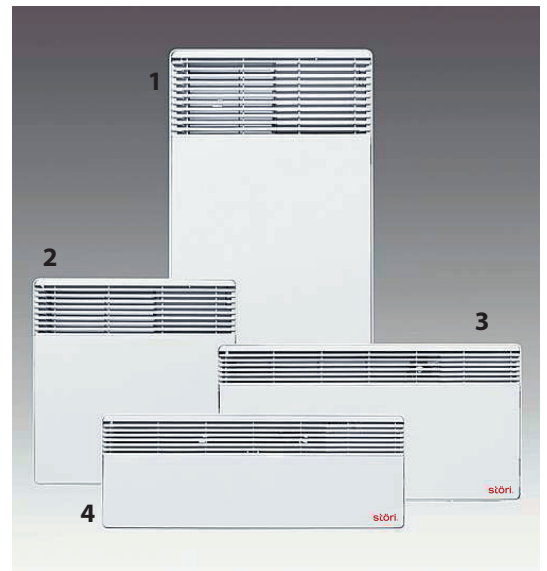

störi®

Convecteurs muraux

Élégant design de conception robuste

Silhouette

Les avantages en un clin d'oeil:

- de taille et de puissance flexibles
- silencieux
- thermostat électronique d'ambiance pour la régulation confort et l'abaissement nocturne

Quatre modèles divers avec des puissances de 500 à 2000 W permettent une adaptation optimale à l'espace et aux besoins de chaleur.

1. Modèles hauts, hauteur: 670 mm, pour les murs minces, à côté d'une porte, sur un pilier, dans la salle de bain, etc.

2. Modèles standards, hauteur: 450 mm la forme la plus souvent utilisée, qui trouve sa place (presque) partout.

3. Modèles bas, hauteur: 340 mm, sous une fenêtre basse, dans un petit vestibule, une paroi inclinée.

4. Modèles plinthe, Hauteur 250 mm, idéal pour les ébrasements de fenêtres bas, sous une fenêtre, pour toutes les parties basses d'un mur.

Particulièrement pratique :

Le régulateur accessible depuis le haut avec les cinq fonctions: Arrêt chauffage, protection antigel, programmation, confort et Eco. Toutes les 45 secondes, le thermostat mesure la température ambiante et gère la diffusion de chaleur maintenant les écarts de température ambiante à moins de 1 °C.