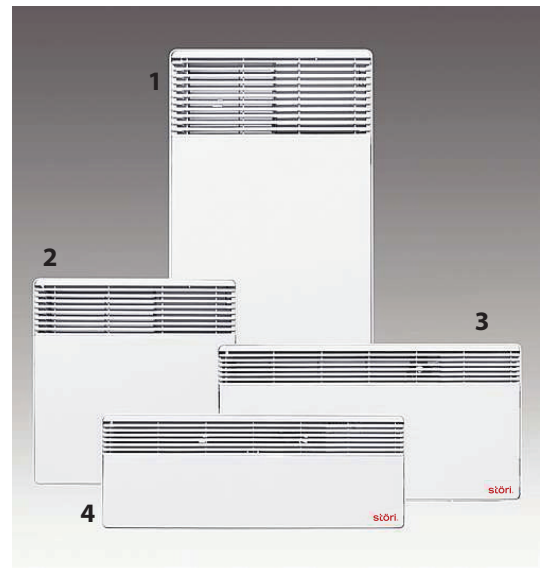

Convecteurs muraux

Élégant design de conception robuste

Silhouette

Les avantages en un clin d'oeil:

- de taille et de puissance flexibles
- silencieux
- thermostat électronique d'ambiance pour la régulation confort et l'abaissement nocturne

Quatre modèles divers avec des puissances de 500 à 2000 W permettent une adaptation optimale à l'espace et aux besoins de chaleur.

1. Modèles hauts, hauteur: 670 mm, pour les murs minces, à côté d'une porte, sur un pilier, dans la salle de bain, etc.

2. Modèles standards, hauteur: 450 mm la forme la plus souvent utilisée, qui trouve sa place (presque) partout.

3. Modèles bas, hauteur: 340 mm, sous une fenêtre basse, dans un petit vestibule, une paroi inclinée.

4. Modèles plinthe, Hauteur 250 mm, idéal pour les ébrasements de fenêtres bas, sous une fenêtre, pour toutes les parties basses d'un mur.

Particulièrement pratique :

Le régulateur accessible depuis le haut avec les cinq fonctions: Arrêt chauffage, protection antigel, programmation, confort et Eco. Toutes les 45 secondes, le thermostat mesure la température ambiante et gère la diffusion de chaleur maintenant les écarts de température ambiante à moins de 1 °C.